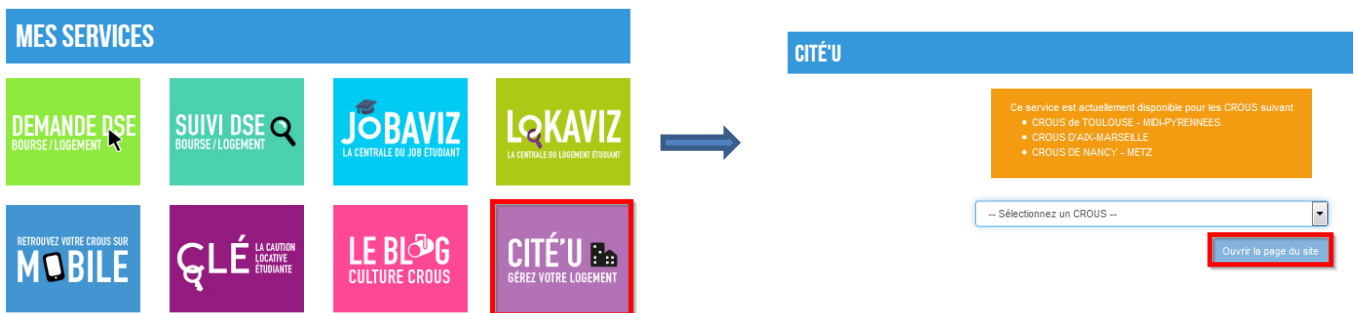

Vous êtes étudiant, Vous êtes logé au Crous : Payez votre loyer en 3 étapes

1. Connectez-vous au portail numérique des démarches et services de la vie étudiante :

<http://www.messervices.etudiant.gouv.fr>

Inscrivez-vous si vous n'avez pas déjà constitué votre D.S.E

En cas de de problème

2. Cliquez sur le service "Cité'U" puis choisissez votre Crous

3. Cliquez sur « Payer le loyer » et effectuez le paiement en toute sécurité. Un mail de confirmation vous sera envoyé.