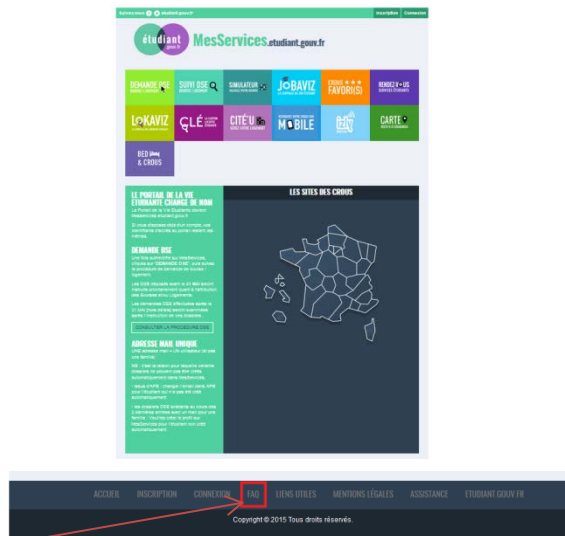

Vous êtes étudiant, Vous êtes logé au Crous : Payez votre loyer en 3 étapes

1. Connectez-vous au portail numérique des démarches et services de la vie étudiante :

<http://www.messervices.etudiant.gouv.fr>

Inscrivez-vous si vous n'avez pas déjà constitué votre D.S.E

En cas de de problème

2. Cliquez sur le service "Cité'U" puis choisissez votre Crous

3. Cliquez sur « Payer le loyer » et effectuez le paiement en toute sécurité. Un mail de confirmation vous sera envoyé.